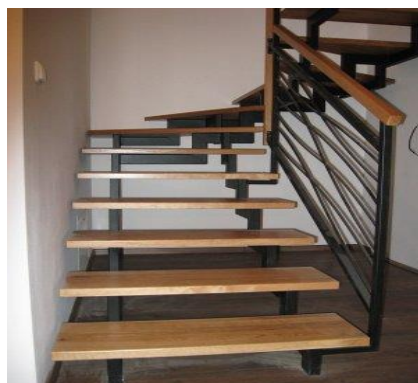

Zdeněk Chadim - strojírenská výroba

Sídlo a koresp. adresa: nám. Míru 137/24a, 588 51 Batelov

Výroba a expedice: Na Mýtě 621/4, 588 51 Batelov

IČ: 12157422   DIČ: CZ 6903041486

chadim-batelov@seznam.cz

www.chadim.cz